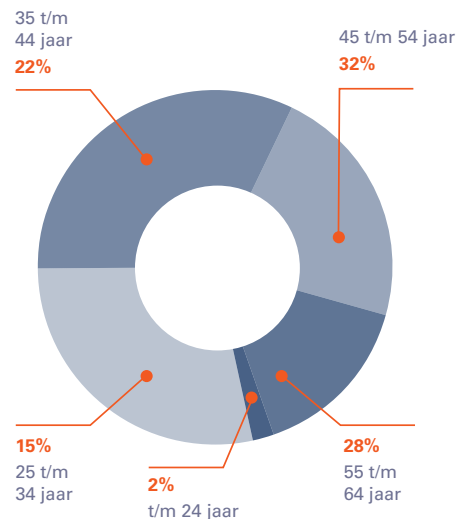

# Advieskaart Statistieken AO

Bron : UWV Rapportage Kwantitatieve informatie 2008-2014

WIA instroom periode 2008 - 2014

Aantal arbeidsongeschikten 2008 - 2014

Percentage arbeidsongeschiktheid

Benutting restverdiencapaciteit (RVC)

Instroom WIA naar leeftijd

Kans op benutting RVC bij werkgever