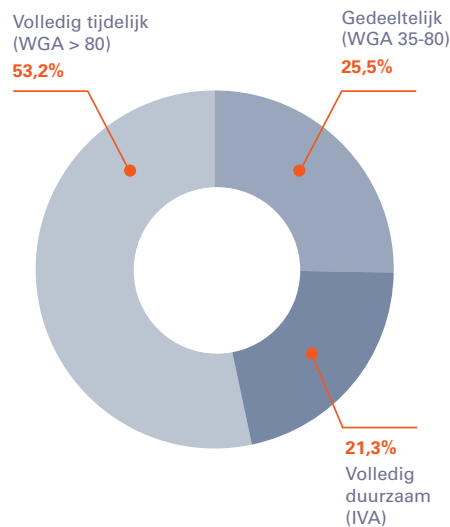

# Advieskaart Statistieken AO

Bron : UWV Rapportage Kwantitatieve informatie 2008-2014

WIA instroom periode 2008 - 2014

Aantal arbeidsongeschikten 2008 - 2014

Percentage arbeidsongeschiktheid

Benutting restverdiencapaciteit (RVC)

Instroom WIA naar leeftijd

Kans op benutting RVC bij werkgever