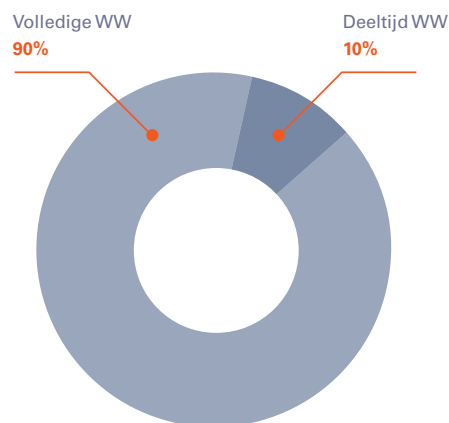

Soort WW uitkering