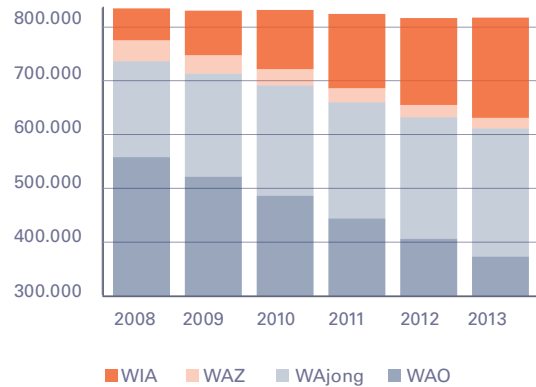

# Advieskaart Statistieken AO

Bron : UWV Rapportage Kwantitatieve informatie 2008-2014

WIA instroom periode 2008 - 2014

Aantal arbeidsongeschikten 2008 - 2014

Percentage arbeidsongeschiktheid

Benutting restverdiencapaciteit (RVC)

Instroom WIA naar leeftijd

Kans op benutting RVC bij werkgever