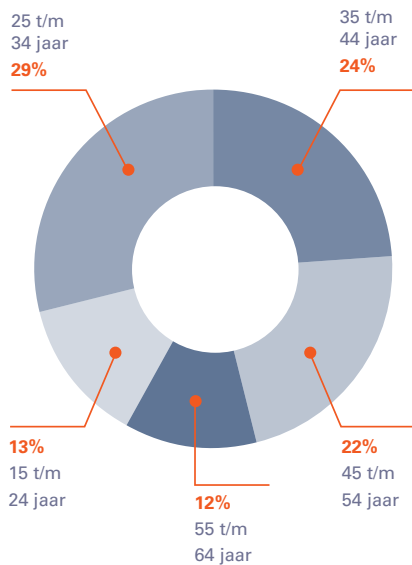

Nieuwe WW uitkeringen per leeftijd