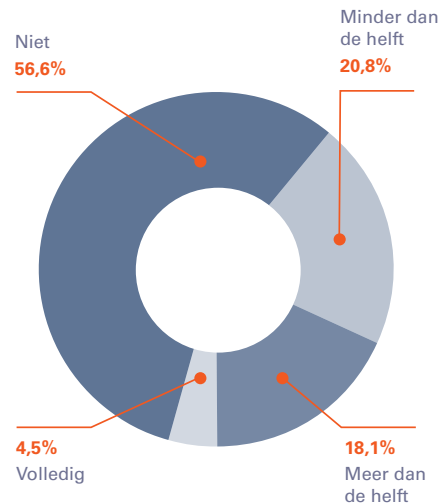

# Advieskaart Statistieken AO

Bron : UWV Rapportage Kwantitatieve informatie 2008-2014

WIA instroom periode 2008 - 2014

Aantal arbeidsongeschikten 2008 - 2014

Percentage arbeidsongeschiktheid

Benutting restverdiencapaciteit (RVC)

Instroom WIA naar leeftijd

Kans op benutting RVC bij werkgever