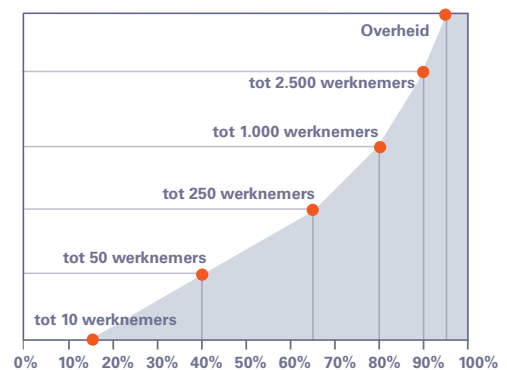

# Advieskaart Statistieken AO

Bron : UWV Rapportage Kwantitatieve informatie 2008-2014

WIA instroom periode 2008 - 2014

Aantal arbeidsongeschikten 2008 - 2014

Percentage arbeidsongeschiktheid

Benutting restverdiencapaciteit (RVC)

Instroom WIA naar leeftijd

Kans op benutting RVC bij werkgever