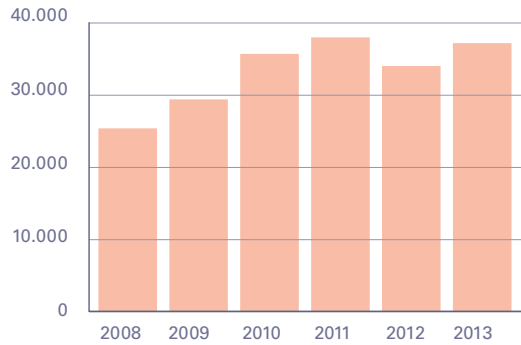

# Advieskaart Statistieken AO

Bron : UWV Rapportage Kwantitatieve informatie 2008-2014

WIA instroom periode 2008 - 2014

Aantal arbeidsongeschikten 2008 - 2014

Percentage arbeidsongeschiktheid

Benutting restverdiencapaciteit (RVC)

Instroom WIA naar leeftijd

Kans op benutting RVC bij werkgever

## Werkloosheid 2007 - 2017

Beroepsbevolking 2013 : 7.884.000 \* prognose UWV