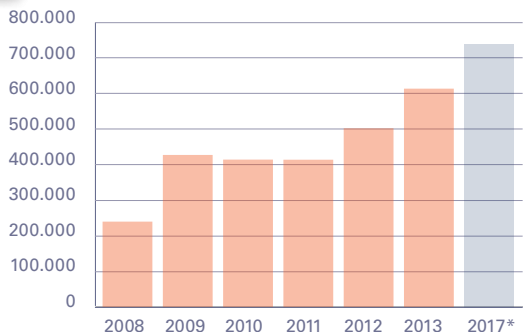

# Advieskaart Statistieken AO

Bron : UWV Rapportage Kwantitatieve informatie 2008-2014

WIA instroom periode 2008 - 2014

Aantal arbeidsongeschikten 2008 - 2014

Percentage arbeidsongeschiktheid

Benutting restverdiencapaciteit (RVC)

Instroom WIA naar leeftijd

Kans op benutting RVC bij werkgever

## Werkloosheid 2007 - 2017

Beroepsbevolking 2013 : 7.884.000 \* prognose UWV