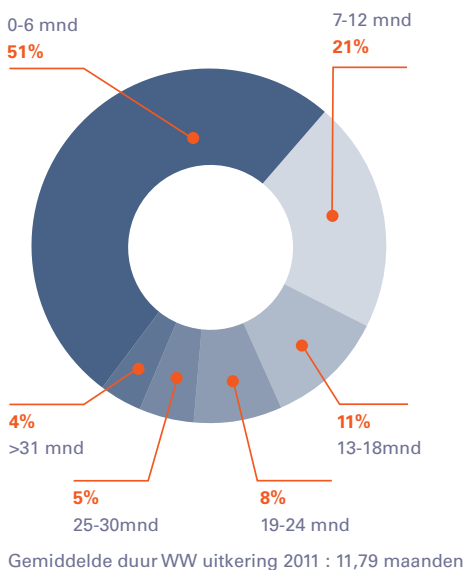

Duur WW uitkeringsrecht UWV