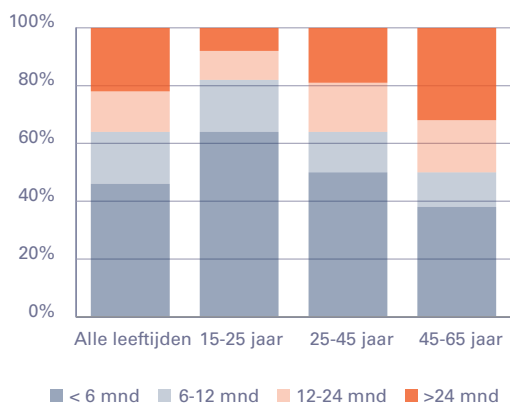

Gemiddelde baanvindduur vanuit WW situatie